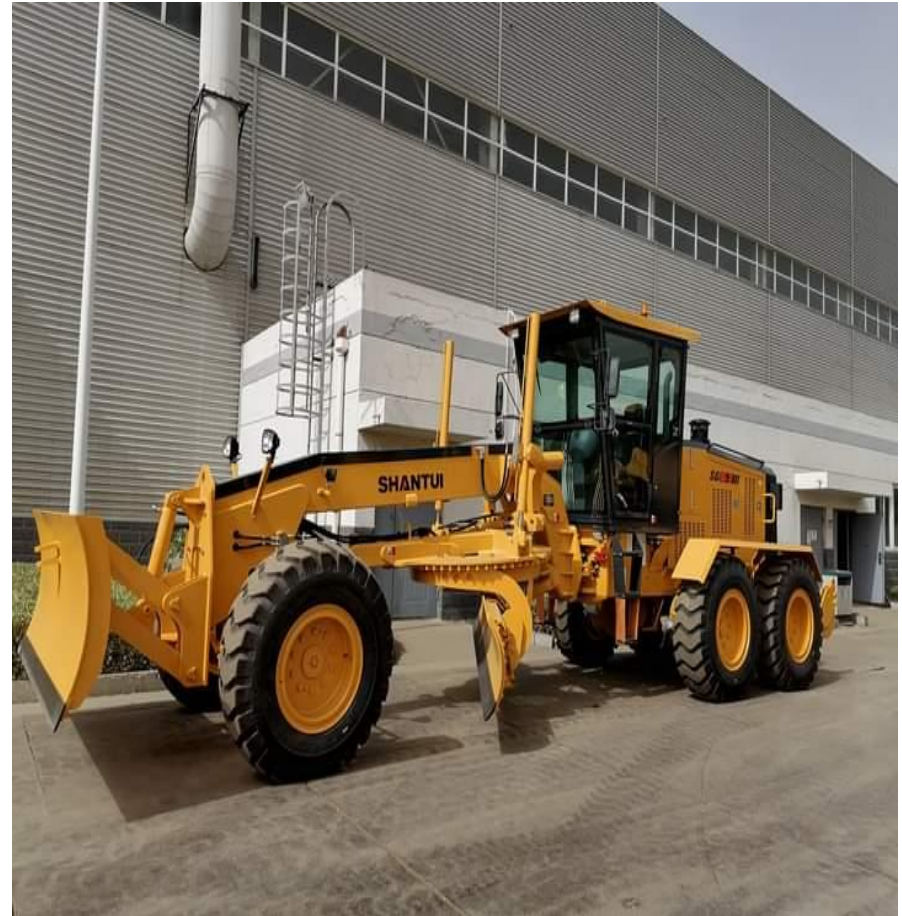

Kaymalevante.es

Minis excavadoras de 1.000kg 6.000kg

Excavadoras giro 0

Excavadoras de 8.000kg a 95.000kg

Excavadora de ruedas

Hincadora postes fotovoltaicos y otros

Excavadoras Especiales

Bulldozer 8 T a 23 T

Bulldozers 30 T a 53T

Cargador de oruga 25T a 30T

Cargador de 3.000kg a 9.000kg

Cargadoras de 650 kg a 1.500kg

HYBRID612

Cargadoras de 650 kg a 3.000kg

Cargadoras de 2.000KG a 2.500kg

Cargadora telescópica 1.500kg a 2.500kg

Mini cargadora

Retroexcavadoras

Manipuladores 2.500kg a 3.500kg

Manipuladores Giratorios

Mini-Motoniveladora

Motoniveladora

Rulo compactador

Compactadores Mini

LIGHT TANDEM ROLLER

SRD04
SRK04

LIGHT ROLLER SERIES

World leading hydrostatic driving system guarantees stepless speed control to achieve outstanding compaction result

Pressure sprinker with high quality pump, interval spray system Wind-protected nozzles are easily accessible