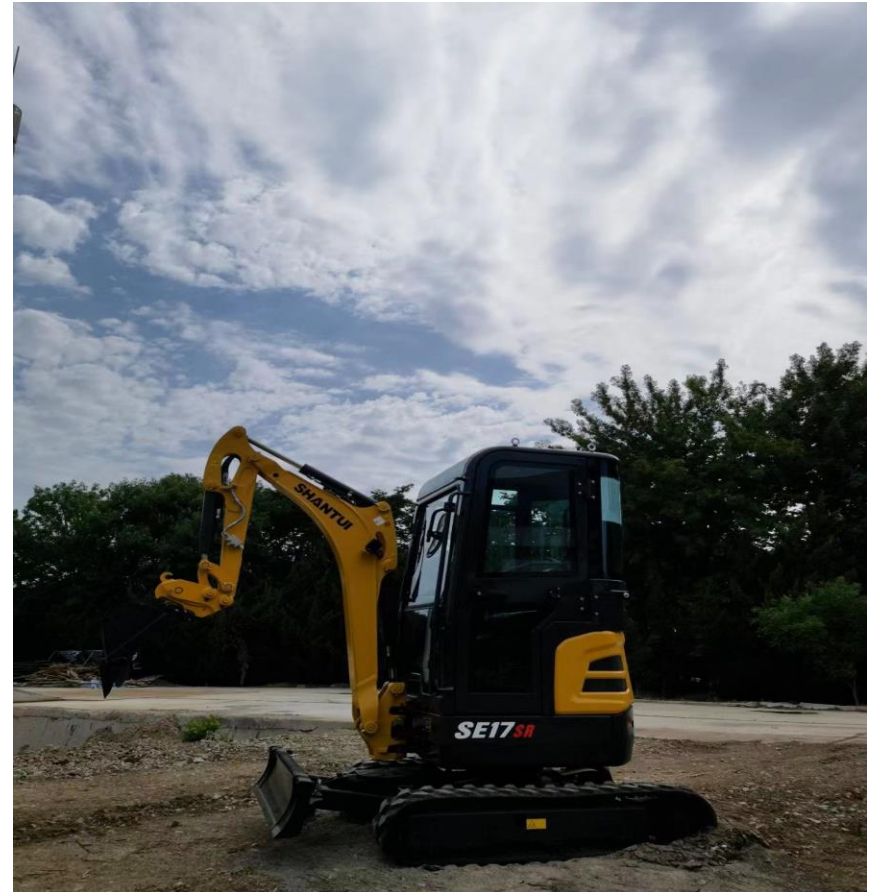

Kaymalevante.es

Minis excavadoras de 1.000kg 6.000kg

Excavadoras giro 0

Excavadoras de 8.000kg a 95.000kg

Excavadora de ruedas

Hincadora postes fotovoltaicos y otros

Excavadoras Especiales

Bulldozer 8 T a 23 T

Bulldozers 30 T a 53T

Cargador de oruga 25T a 30T

Cargador de 3.000kg a 9.000kg

Cargadoras de 650 kg a 1.500kg

HYBRID612

Cargadoras de 650 kg a 3.000kg

Cargadoras de 2.000KG a 2.500kg

Cargadora telescópica 1.500kg a 2.500kg

Mini cargadora

Retroexcavadoras

Manipuladores 2.500kg a 3.500kg

Manipuladores Giratorios

Mini-Motoniveladora

Motoniveladora

Rulo compactador

Compactadores Mini